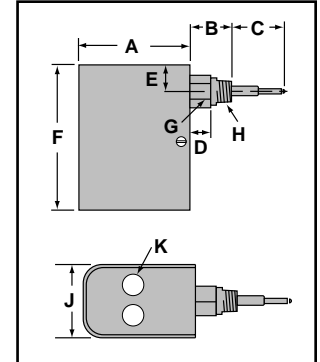

## Control de bajo nivel de agua

- Para uso residencial y comercial
- Operación electrónica
- Nuevas características:**
  - Diagnóstico de fácil manejo
    - LED rojo para bajo nivel de agua y probeta en cortocircuito
    - LED verde para la red y comprobaciones
  - Probeta de alta sensibilidad: 7.000 ohm
  - Con la probeta no habrá bloqueo ni pérdida de energía
  - Retardo al conectar (15 segundos)
  - Retardo al desconectar (10 segundos)
  - No es necesario purgar si el control se monta directamente en la toma de la caldera
  - Botón de comprobación estándar en todos los modelos
  - Las opciones disponibles comprenden
    - Reset manual
    - Barril extendido para probetas remota y corta
    - Modelos de 120 y 24 V (modelo de 24 V cumple especificaciones ANSI Z21.13a)
  - Potencia de consumo 1.7 VA
  - Se puede añadir alarma o alimentador automático
  - Temperatura ambiente máxima 120°F (49°C)
  - Presión de vapor máxima 15 psi (1 kg/cm<sup>2</sup>)
  - Máxima temperatura del agua 250°F (121°C)

## Dimensiones, pulg. (mm)

A	B		C				D	E	F	G	H		J	K
	All	U	Std	SP	RX2	U					All	RX		
4¼ (108)	1⅞ (40)	3⅞ (78)	2⅞ (54)	1⅜ (35)	2⅞ (54)	1⅞ (40)	¾ (20)	1⅜ (21)	5⅜ (148)	1⅜ (35)	¾ NPT	½ NPT	2⅞ (73)	⅞ (22)